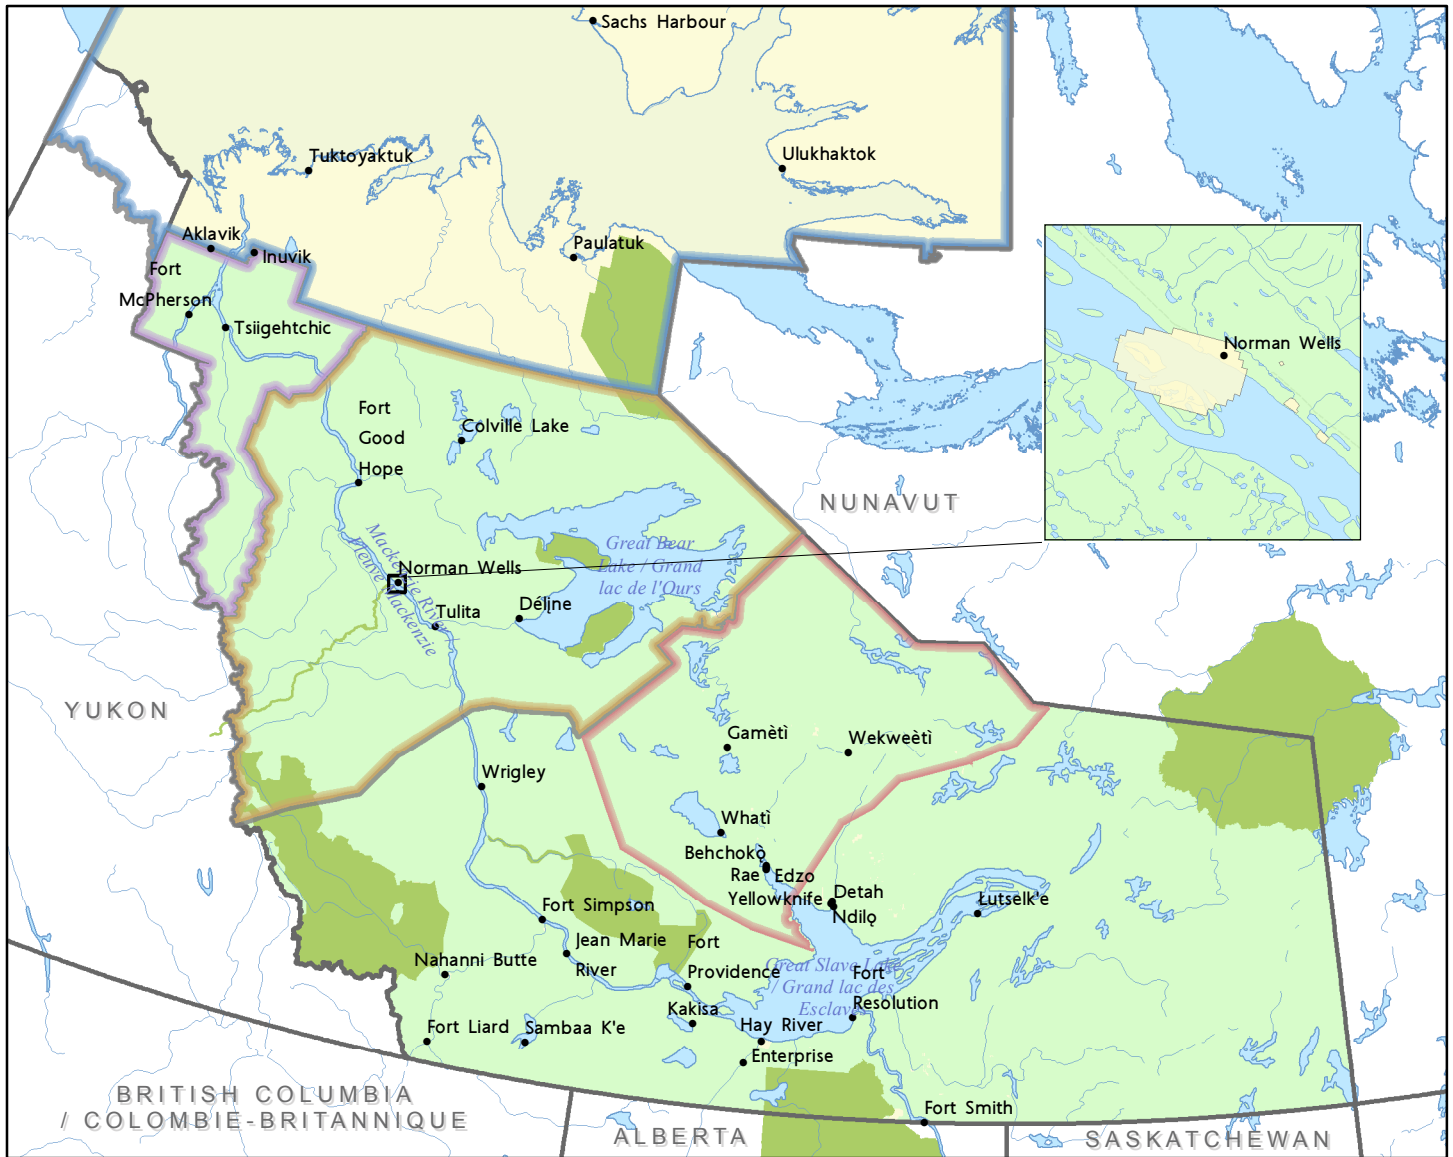

Regulation of Oil and Gas Activities in the Northwest Territories

Réglementation des activités pétrolières et gazières aux Territoires du Nord-Ouest

**Area of Jurisdiction /
Territoire de compétence**

 OROGO - Office of the Regulator of Oil and Gas Operations
BOROPG - Bureau de l'organisme de réglementation des opérations pétrolières et gazières

 NEB - National Energy Board
ONE - Office national de l'énergie

 Gwich'in Settlement Region
Région désignée des Gwich'in

 Inuvialuit Settlement Region
Région désignée des Inuvialuits

 Sahtu Dene and Metis Settlement Area
Région désignée des Dénés et Métis du Sahtu